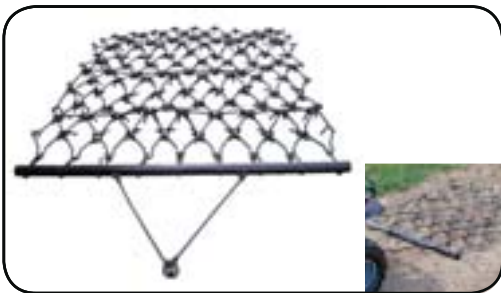

Planer til ATV/ Havetraktor

Jern-gitter planer til gårdspladsen, jordarealer osv. Fylder ikke meget ved opbevaringen. Ekstra vægt kan pålægges.

Rasentraktor/ ATV Planierer

Eisenplanierer zum Einebenen von Sand, Kies und Erdboden. Platz für zusätzlichen Gewicht.