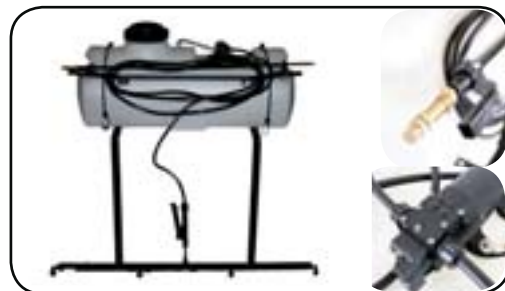

ATV Sprayer with sprayboom

50 Liters electric ATV sprayer. Boom with four nozzles and mounting connector. Lance and 6 meters hose, to be installed behind the ATV. Comes unassembled.

ATV Sprøjte med spredbom

50 Liters elektrisk ATV sprøjte med lanse til montering bag på ATV'en. Der medfølger spredbom med 4 dyser samt monteringsophæng. Lanse og 6 meter slange. Leveres usamlet.

ATV Sprührgerät mit Ausleger

50 Liter ATV Sprührgerät zur Montage auf dem ATV. Ausleger mit 4 Qualitätsdüsen. Lanse mit 6 Meter Schlauch. Selbstmontage.