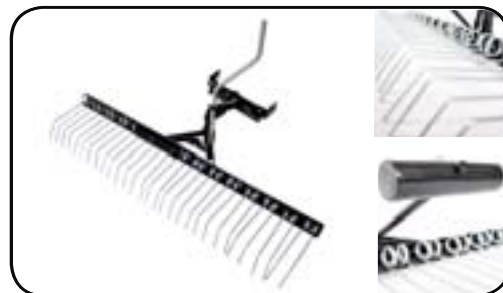

Yard rake 120 cm

Tine Dethatcher with 2x15 teeth. Can be lifted from the driver's seat at transport. Comes unassembled.

Gårdrive 120 cm

Gårdrive til bag montering med 2x15 tænder (montageplade medfølger). Kan løftes fra førersædet ved transport. Leveres usamlet.

Rechen 120 cm

Rechen mit 2x15 Stahlfedern (dobbelt). Vom Sitz aus bedienbar. Unmontiert.

EAN: 5710122120160
Width: 120 cm
Dimension: 850x1180 mm
Teeth thickness: 5 mm
Montingplate: 270x70 mm
Counterweight: 3 kg
Spare parts: See pricelist

Tine Dethatcher 100 cm

Small effectively tine Dethatcher for moss and stones. Can be lifted on wheel from the driver's seat for transport. Comes unassembled.

Rive til mos/sten 100 cm

Lille effektiv rive til både mos og sten, kan hæves på hjul fra førersædet ved transport. Leveres usamlet.

Rasen Kamm/ Entmoser 100 cm

Lüfter/ Entmoser mit eine Arbeitsbreite von 100 cm. Räder vom Sitz aus Einstellbar. Unmontiert.