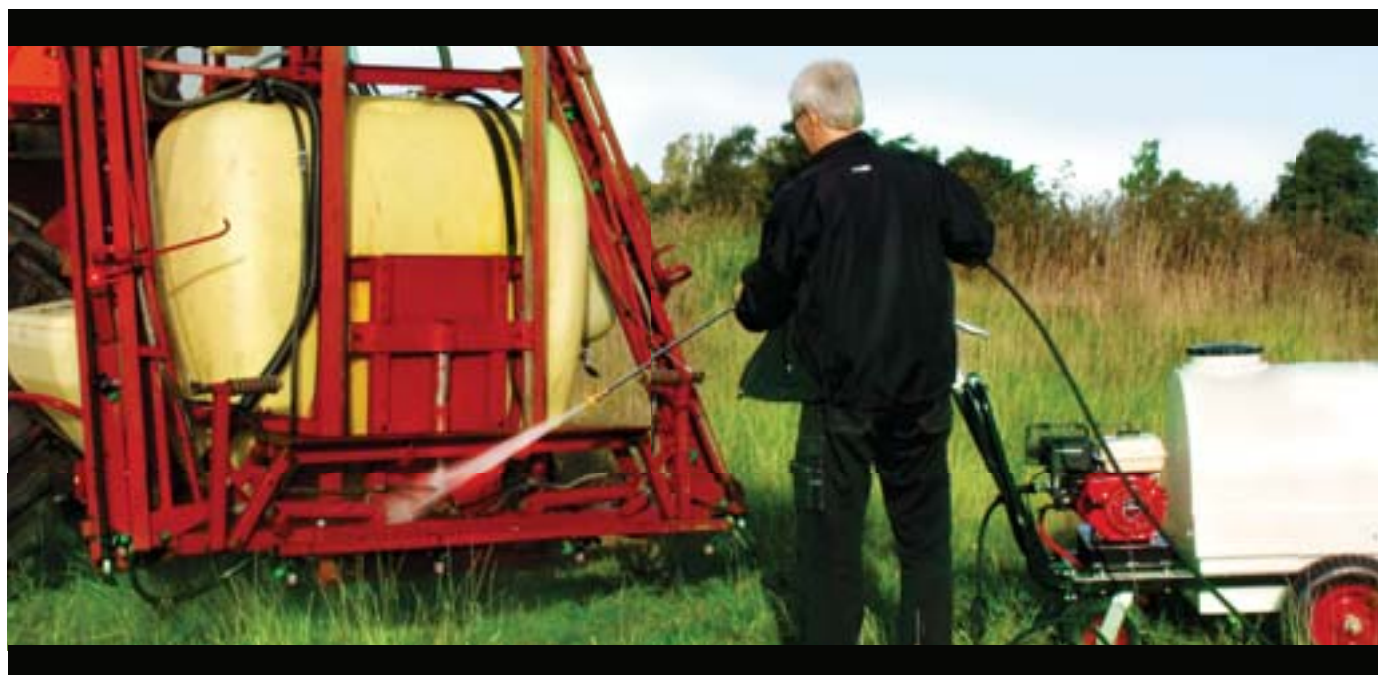

EAN: 5710122020132
Dimension: 320xØ125 mm
Packaging: In bag / No. of packages: 15
Spare parts: See pricelist

Hand sprayer 2 L

Small fix hand sprayer to spray of flowers, etc. Adjustable brass nozzle. Pressure relief valve.

Håndsprøjte 2 L

Lille fiks håndsprøjte til forstøvning af blomster etc. Strålen kan justeres. Messing dyse, overtryksventil.

Drucksprøher 2 L

Kleindrucksprøhergerät mit einer Hochleistungspumpe Messingdüse und Überdruckventil. Design für besten Bedienkomfort. Hohe Standfestigkeit durch schlagfesten Kunststoff.

12131

EAN: 5710122121310
Dimension: 1450x950x960mm
Engine: 7,0 hp / 170 F
Tank capacity: : 300 L
Wheel: 4,0-8 & 4,1/3
Max towing speed: 5 mph
Flow per. min: 10,76 L/min
Operating pressure: 186 bar
Spare parts: See pricelist
Hose length: 15 m

Mobile pressure washer w/300 L tank

Mobile pressure washer with gasoline engine and 300 L tank. Can be towed manual or with towbar after ATV / Garden Tractor. Comes unassembled.

Mobil højtryksrensere m/300 L tank

Mobil højtryksrensere med benzinmotor og 300 L tank. Kan bugseres manuelt eller med trækstang efter ATV/Havetraktor. Leveres usamlet.

Mobiler Hochdruckreiniger m/ 300 L Tank

Hochdruckreiniger mit Benzinmotor 300 L Tank. Zum Schieben oder Anhängen von ATV oder Gartentraktor. Unmontiert.