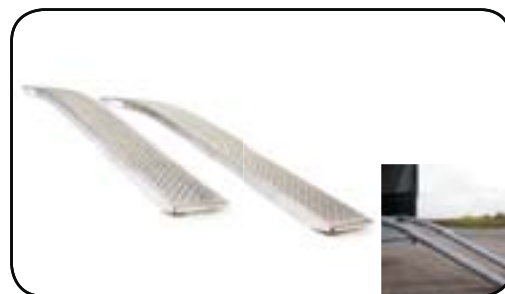

EAN: 5710122121426
Dimension: 2000x200x3mm
Max load: 400 kg pr. set.
Material: aluminium
Approvals: Force technology

12135

Steering wheel knob

Universal steering wheel knob which fits most wheel types on garden tractors. Made of plastic with metal fittings.

Rat knob

Universal rat knob som passer til de fleste rat typer på havetraktorer. Udført i plastik med metal beslag.

Lenkrad - Drehknopf Universal

Universal-Drehknopf für Rasentraktoren etc.. Materialien: Kunststoff mit Metal halterung.