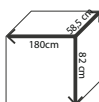

12233

Log Splitter 22 tons

Horizontal and vertical splits. Splitting length up to 63.5 cm. Supplied with wedge. Wheel and ball coupling for easy transportation. Comes unassembled.

Brændekløver 22 tons

Kan kløve både vandret og lodret. Kløvelængde op til 63,5 cm. leveres med krydskile. Hjul og kugle kobling for nem transport. Leveres usamlet.

Holzspalter, 22 Tonnen

Kann sowohl waagerecht als auch senkrecht spalten. Spaltlänge bis zu 63,5 cm, wird mit Kreuzkeil geliefert. Räder und Kugelkupplung für einen einfachen Transport. Unmontiert.

EAN: 5710122122331
Weight: 225 kg
Engine: 6,5 Hp (196 cc loncin)
Cycle time: 15s
Max force: 22 tons
Handle: 2 handle system