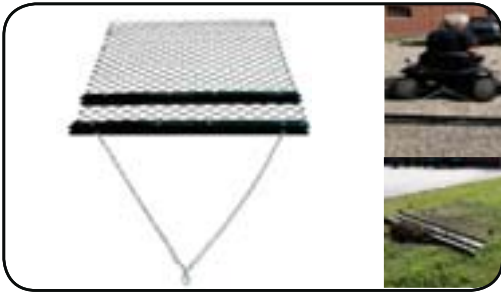

EAN: 5710122120023
Width: 120 cm
Dimension: 1200x1500 mm
Spare parts: See priceliste

Grader for ATV / Lawn tractor

Iron-grating grader for courtyard etc. Do not take a lot of space at storage. Extra weight can be placed.

Planer til ATV/ Havetraktor

Jern-gitter planer til gårdspladsen, jordarealer osv. Fylder ikke meget ved opbevaringen. Ekstra vægt kan pålægges.

Rasentraktor/ ATV Planierer

Eisenplanierer zum Einebenen von Sand, Kies und Erdboden. Platz für zusätzlichen Gewicht.